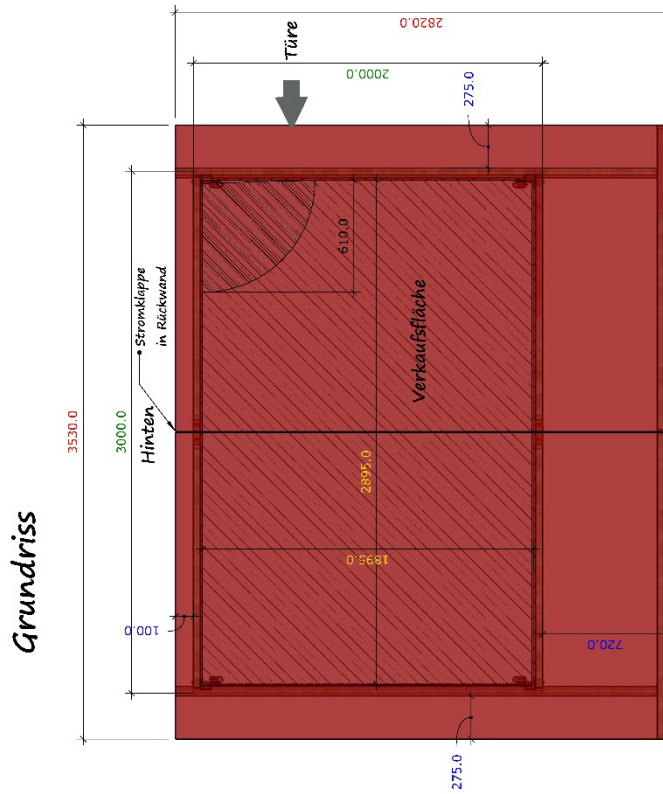

Ausführung:

- Markthütte 2 x 3 Meter offen
- Platzbedarf Türe 610 mm (nach innen öffnend)
- Platzbedarf Standplatz 2820 mm x 3530 mm (mindestens)
- Aussemasse Hütte
- Innenmasse Hütte
- Masse Vordach

Markthütte 2 x 3 Meter offen 	Seriennummer: Page 1 Seitenzahl: 1/1
	Formzahl: A3 Maßstab: 1:20 Entwurfsdatum: 26.11.2025 Anfertigungsdatum: 7.11.2025 Autor: Patrick Ammann

Alle Masse sind in Millimeter!

Vorne
(Front offen)