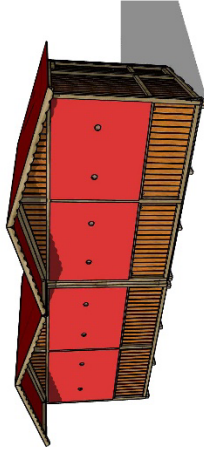

Advent i de Altstadt

Aarau

Einzelhütte (3x2m) mit Verkaufstisch

Ausführung:

- Markthütte 2 x 3 Meter
- Inklusive Verkaufstisch 840 mm tief
- Tischhöhe aussen 780 mm, innen 700 mm
- Türdurchgangsmass 610 mm (nach innen öffnend)
- Platzbedarf Standplatz 2820 mm x 3530 mm (mindestens)
- Aussenmasse Hütte
- Innenmasse Hütte
- Masse Vordach

Einzelhütte (3x2m) mit Verkaufstisch

Advent i de Altstadt

Aarau

Einzelhütte (3x2m) offen

Ausführung:

- Markthütte 2 x 3 Meter offen
- Platzbedarf Türe 610 mm (nach innen öffnend)
- Platzbedarf Standplatz 2820 mm x 3530 mm (mindestens)
- Aussemasse Hütte
- Innenmasse Hütte
- Masse Vordach

Vorne
(Front offen)

Advent i de Altstadt

Doppelhütte (6x2m) mit Verkaufstisch oder offen

3D-Ansicht

3D-Ansicht

Grundriss

Vorne

Alle Masse sind in Millimeter!

Varianten:

- wie auf 3D-Ansicht
- gespiegelt wie auf 3D-Ansicht
- beide Seiten Front offen
- beide Seiten Front mit Verkaufstisch

Ausführung:

- Markthütte 2 x 6 Meter
- Inklusiv Verkaufstisch 840 mm breit
- Tischhöhe aussen 780 mm, innen 700 mm
- Platzbedarf Türe 610 mm (nach innen öffnend)
- Platzbedarf Standplatz: 2520 mm x 6610 mm (mindestens)
- Außenmasse Hütte
- Innenmasse Hütte
- Masse Vordach