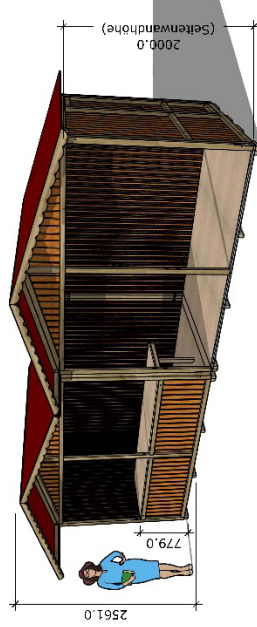

Advent i de Altstadt

Aarau

Einzelhütte (3x2m) mit Verkaufstisch

Ausführung:

- Markthütte 2 x 3 Meter
- Inklusive Verkaufstisch 840 mm tief
- Tischhöhe aussen 780 mm, innen 700 mm
- Türdurchgangsmass 610 mm (nach innen öffnend)
- Platzbedarf Standplatz 2820 mm x 3530 mm (mindestens)
- Aussenmasse Hütte
- Innenmasse Hütte
- Masse Vordach

Einzelhütte (3x2m) mit Verkaufstisch

Advent i de Altstadt

Aarau

Einzelhütte (3x2m) offen

Ausführung:

- Markthütte 2 x 3 Meter offen
- Platzbedarf Türe 610 mm (nach innen öffnend)
- Platzbedarf Standplatz 2820 mm x 3530 mm (mindestens)
- Aussemasse Hütte
- Innenmasse Hütte
- Masse Vordach

Vorne
(Front offen)

Advent i de Altstadt

Doppelhütte (6x2m) mit Verkaufstisch oder offen

3D-Ansicht

3D-Ansicht

Grundriss

Vorne

Alle Masse sind in Millimeter!

Varianten:

- wie auf 3D-Ansicht
- gespiegelt wie auf 3D-Ansicht
- beide Seiten Front offen
- beide Seiten Front mit Verkaufstisch

Ausführung:

- Markthütte 2 x 6 Meter
- Inklusiv Verkaufstisch 840 mm breit
- Tischhöhe aussen 780 mm, innen 700 mm
- Platzbedarf Türe 610 mm (nach innen öffnend)
- Platzbedarf Standplatz: 2520 mm x 6610 mm (mindestens)
- Außenmasse Hütte
- Innenmasse Hütte
- Masse Vordach