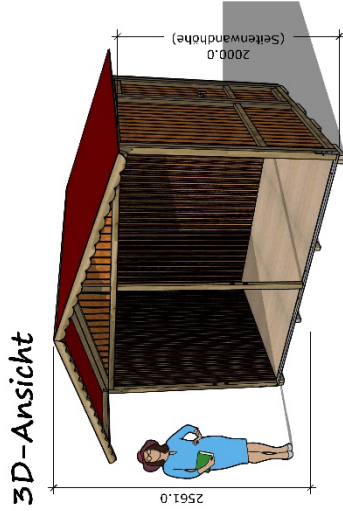

Advent i de Altstadt

Aarau

Einzelhütte (3x2m) mit Verkaufstisch

Ausführung:

- Markthütte 2 x 3 Meter
- Inklusive Verkaufstisch 840 mm tief
- Tischhöhe aussen 780 mm, innen 700 mm
- Türdurchgangsmass 610 mm (nach innen öffnend)
- Platzbedarf Standplatz 2820 mm x 3530 mm (mindestens)
- Aussenmasse Hütte
- Innenmasse Hütte
- Masse Vordach

Einzelhütte (3x2m) mit Verkaufstisch

Advent i de Altstadt

Aarau

Einzelhütte (3x2m) offen

Ausführung:

- Markthütte 2 x 3 Meter offen
- Platzbedarf Türe 610 mm (nach innen öffnend)
- Platzbedarf Standplatz 2820 mm x 3530 mm (mindestens)
- Aussemasse Hütte
- Innenmasse Hütte
- Masse Vordach

Varianten:

- wie auf 3D-Ansicht
- gespiegelt wie auf 3D-Ansicht
- beide Seiten Front offen
- beide Seiten Front mit Verkaufstisch

Ausführung:

- Markthütte 2 x 6 Meter
- Inklusiv Verkaufstisch 840 mm breit
- Tischhöhe aussen 780 mm, innen 700 mm
- Platzbedarf Türe 610 mm (nach innen öffnend)
- Platzbedarf Standplatz: 2520 mm x 6610 mm (mindestens)
- Außenmasse Hütte
- Innenmasse Hütte
- Masse Vordach

Advent i de Altstadt

Aarau

Doppelhütte (6x2m) mit Verkaufstisch oder offen

Die Doppelhütte (6x2m) gibt es in folgenden Ausführungen:

- beide Hütten mit Verkaufstisch
- beide Hütten offen
- linke Hütte mit Verkaufstisch, rechte Hütte offen
- linke Hütte offen, rechte Hütte mit Verkaufstisch