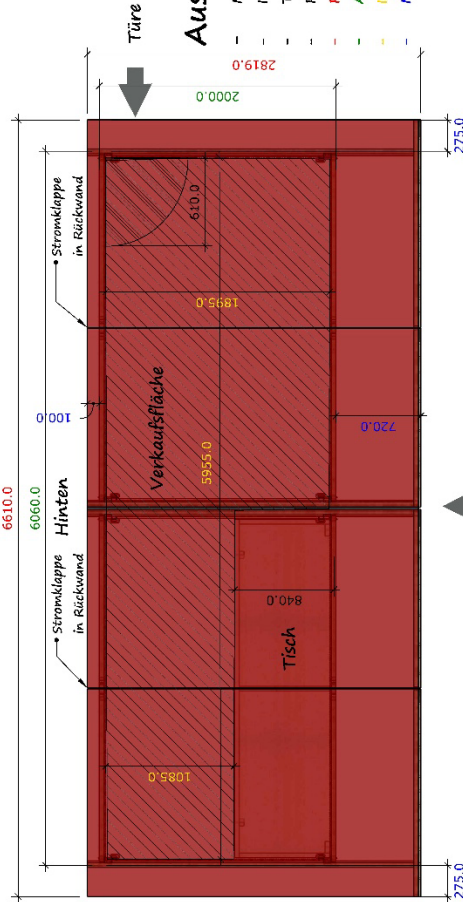

Grundriss

Vorne

Alle Masse sind in Millimeter!

Varianten:

- wie auf 3D-Ansicht
- gespiegelt wie auf 3D-Ansicht
- beide Seiten Front offen
- beide Seiten Front mit Verkaufstisch

Ausführung:

- Markthütte 2 x 6 Meter
- Inklusiv Verkaufstisch 840 mm breit
- Tischhöhe aussen 780 mm, innen 700 mm
- Platzbedarf Türe 610 mm (nach innen öffnend)
- Platzbedarf Standplatz: 2520 mm x 6610 mm (mindestens)
- Außenmasse Hütte
- Innenmasse Hütte
- Masse Vordach

Seitenname: Page 1	
Seitenzahl: 1/1	
Format: A3	
Maßstab: 1:20	
Erstellungsdatum: 26.12.2024 Änderungsdatum: 7.11.2025 AUTOR: PATRICK AMMANN	

Markthütte 2 x 6 Meter offen oder geschlossen

SCHMID HÜTTEN
Schmid-Hütten
Löffelstrasse 15
4133 Sisslehen
Kanton Aargau
Schweiz
info@schmidhuetten.ch