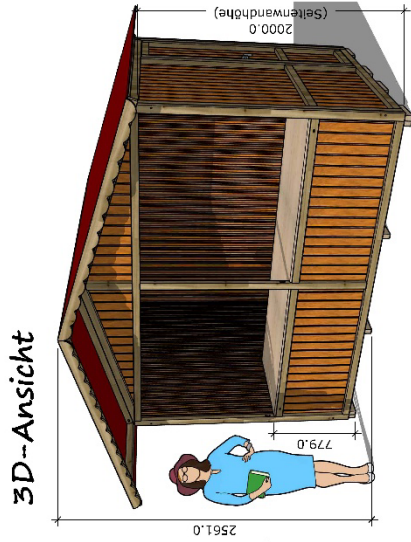

Advent i de Altstadt

Aarau

Einzelhütte (3x2m) mit Verkaufstisch

Ausführung:

- Markthütte 2 x 3 Meter
- Inklusive Verkaufstisch 840 mm tief
- Tischhöhe aussen 780 mm, innen 700 mm
- Türdurchgangsmass 610 mm (nach innen öffnend)
- Platzbedarf Standplatz 2820 mm x 3530 mm (mindestens)
- Aussenmasse Hütte
- Innenmasse Hütte
- Masse Vordach

Einzelhütte (3x2m) mit Verkaufstisch

Advent i de Altstadt

Aarau

Einzelhütte (3x2m) offen

Ausführung:

- Markthütte 2 x 3 Meter offen
- Platzbedarf Türe 610 mm (nach innen öffnend)
- Platzbedarf Standplatz 2820 mm x 3530 mm (mindestens)
- Aussemasse Hütte
- Innenmasse Hütte
- Masse Vordach

Varianten:

- wie auf 3D-Ansicht
- gespiegelt wie auf 3D-Ansicht
- beide Seiten Front offen
- beide Seiten Front mit Verkaufstisch

Ausführung:

- Markthütte 2 x 6 Meter
- Inklusiv Verkaufstisch 840 mm breit
- Tischhöhe aussen 780 mm, innen 700 mm
- Platzbedarf Türe 610 mm (nach innen öffnend)
- Platzbedarf Standplatz: 2520 mm x 6610 mm (mindestens)
- Außenmasse Hütte
- Innenmasse Hütte
- Masse Vordach

Advent i de Altstadt

Aarau

Doppelhütte (6x2m) mit Verkaufstisch oder offen

Die Doppelhütte (6x2m) gibt es in folgenden Ausführungen:

- beide Hütten mit Verkaufstisch
- beide Hütten offen
- linke Hütte mit Verkaufstisch, rechte Hütte offen
- linke Hütte offen, rechte Hütte mit Verkaufstisch