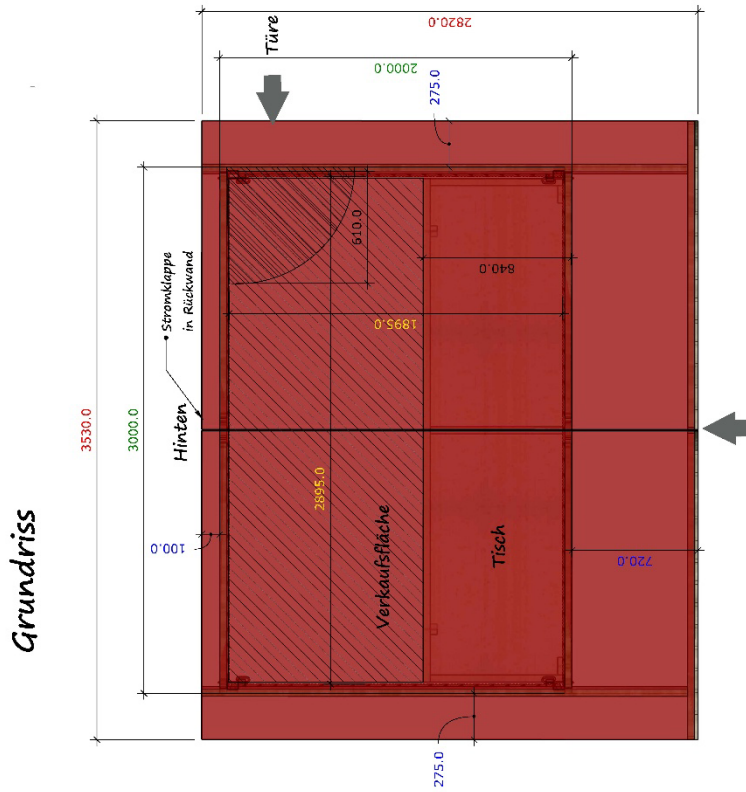

Ausführung:

- Markthütte 2 x 3 Meter
- Inklusive Verkaufstisch 840 mm tief
- Tischhöhe aussen 780 mm, innen 700 mm
- Türdurchgangsmass 610 mm (nach innen öffnend)
- Platzbedarf Standplatz 2820 mm x 3530 mm (mindestens)
- Aussenmasse Hütte
- Innenmasse Hütte
- Masse Vordach

Seitenname: Page 1	Blattanzahl: 1/1
Formate: A3	
Massstab: 1:20	
Erstellungsjahr: 23.5.2025	
Anfertigungsjahr: 7.11.2025	
Autor: Patrick Armann	

Vorne

Alle Masse sind in Millimeter!